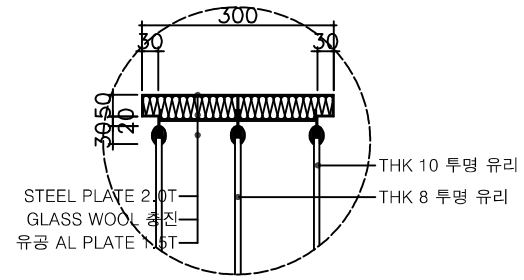

A 부분 상세  
SCALE : 1 / NONE

B 부분 상세  
SCALE : 1 / NONE

C 부분 상세  
SCALE : 1 / NONE

방음시창 입면도  
(SCALE 1/20)

단면상세도  
(SCALE 1/20)

THK 10 투명 유리  
RUBBER PACKING  
FRAME 2.0T STEEL COVER