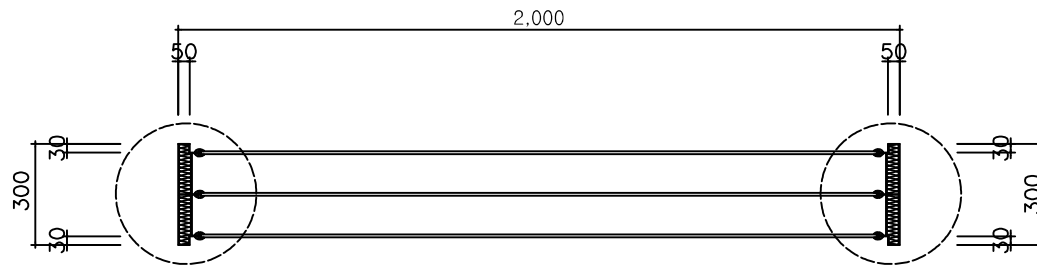

A 부분 상세  
SCALE : 1 / NONE

B 부분 상세  
SCALE : 1 / NONE

C 부분 상세  
SCALE : 1 / NONE

방음시창 입면도  
(SCALE 1/20)

단면상세도  
(SCALE 1/20)

THK 10 투명 유리  
RUBBER PACKING  
FRAME 2.0T STEEL COVER