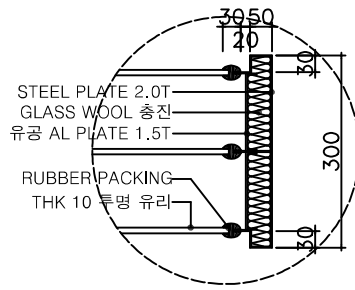

A 부분 상세  
SCALE : 1 / NONE

B 부분 상세  
SCALE : 1 / NONE

C 부분 상세  
SCALE : 1 / NONE

방음시창 입면도  
(SCALE 1/20)

단면상세도  
(SCALE 1/20)

THK 10 투명 유리  
RUBBER PACKING  
FRAME 2.0T STEEL COVER