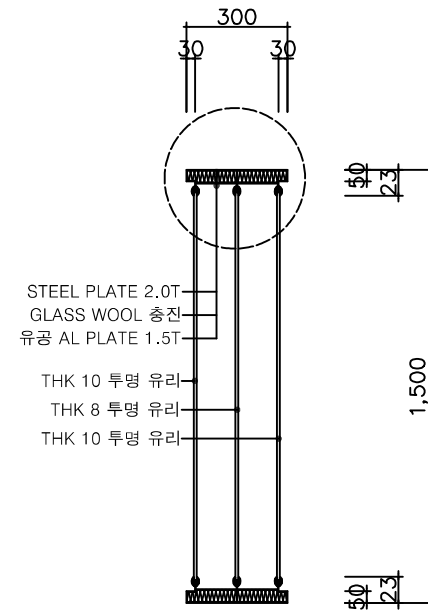

A 부분 상세  
SCALE : 1 / NONE

B 부분 상세  
SCALE : 1 / NONE

C 부분 상세  
SCALE : 1 / NONE

방음시창 입면도  
(SCALE 1/20)

단면상세도  
(SCALE 1/20)

THK 10 투명 유리  
RUBBER PACKING  
FRAME 2.0T STEEL COVER