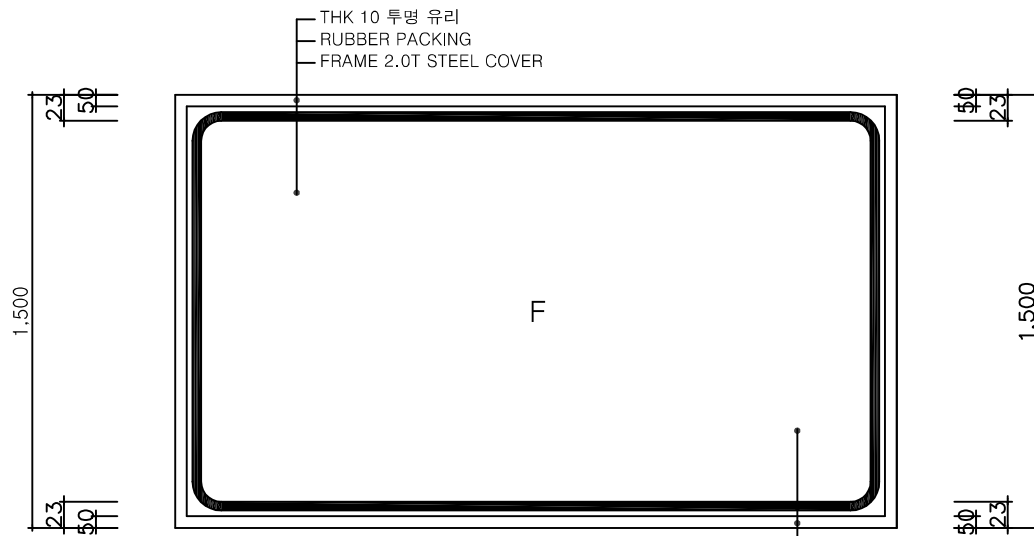

A 부분 상세  
SCALE : 1 / NONE

B 부분 상세  
SCALE : 1 / NONE

C 부분 상세  
SCALE : 1 / NONE

방음시창 입면도  
(SCALE 1/20)

단면상세도  
(SCALE 1/20)

THK 10 투명 유리  
RUBBER PACKING  
FRAME 2.0T STEEL COVER